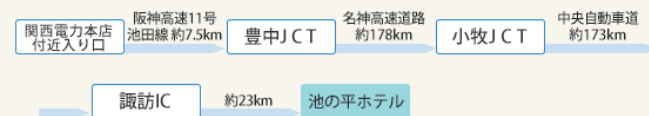

大阪より 阪神高速11号池田線から約5時間(距離約380km)