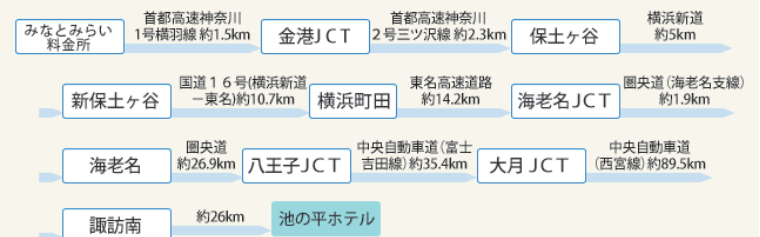

中央自動車道をご利用の場合は諏訪南ICでお降りください。

カーナビ等での検索の際は下記の郵便番号、住所、電話番号から検索できます。

〒391-0392

長野県北佐久郡立科町芦田八ヶ野 1596

TEL.0266-68-2211

駐車場案内図

東京より 永福ICから約2時間40分(距離約186km)

名古屋より 名古屋ICから約3時間(距離約208km)

大阪より 阪神高速11号池田線から約5時間(距離約380km)

横浜より みなとみらい料金所から約3時間5分(距離約213km)

千葉より 京葉道路貝塚ICから約3時間25分(距離約240km)