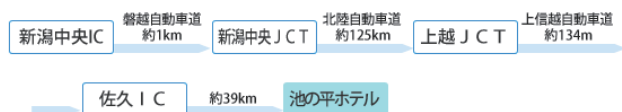

新潟より 新潟中央ICから約4時間(距離約300km)