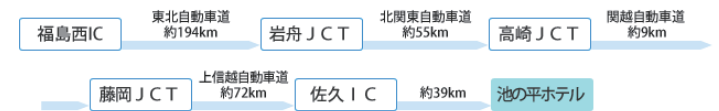

カーナビ等での検索の際は下記の郵便番号、住所、電話番号から検索できます。

〒391-0392
長野県北佐久郡立科町芦田八ヶ野 1596
TEL.0266-68-2211

駐車場案内図

関越・上信越自動車道をご利用の場合は佐久I.C.でお降りください。

栃木(宇都宮)より 東北道宇都宮IC 約3時間(距離約216km)

茨城(水戸)より 常磐道水戸IC 約3時間30分(距離約266km)

福島より 東北道福島西IC 約4時間40分(距離約369km)