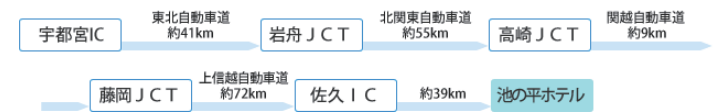

カーナビ等での検索の際は下記の郵便番号、住所、電話番号から検索できます。

〒391-0392
長野県北佐久郡立科町芦田八ヶ野 1596
TEL.0266-68-2211

駐車場案内図

関越・上信越自動車道をご利用の場合は佐久I.C.でお降りください。

栃木(宇都宮)より 東北道宇都宮IC 約3時間(距離約216km)

茨城(水戸)より 常磐道水戸IC 約3時間30分(距離約266km)

福島より 東北道福島西IC 約4時間40分(距離約369km)